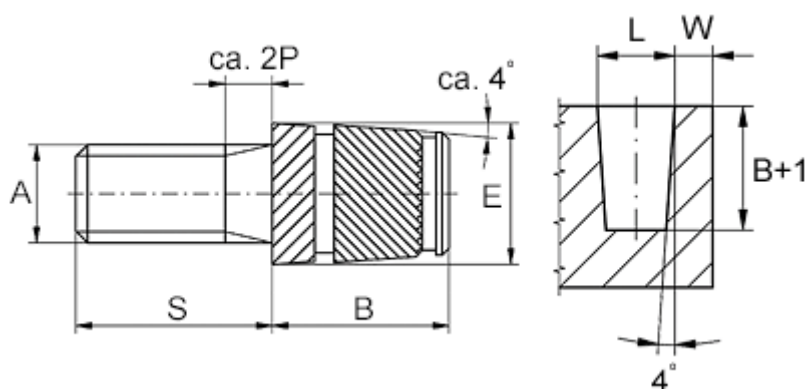

Varenummer: 12858100035880
Beskrivelse: KLEE-coil 858 100 035.880
M3,5 Messing

Mål

Anbefalet huldia. $W + 0,1$	= 5.2
Mindsteafstand til kant W	= 1.8
Monteringslængde B	= 6.0
Stiftlængde S	= 25
Udvendig diameter E	= 5.4
Udvendigt gevind A	= M3,5x0,6